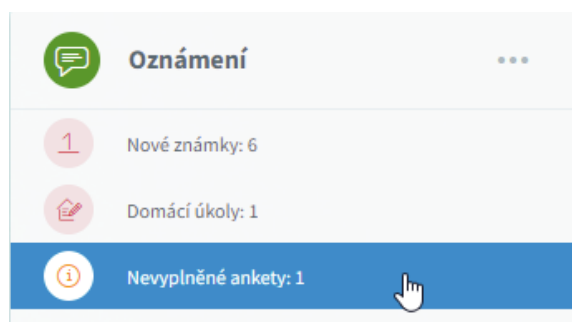

2. Na úvodní stránce v okně Oznámení klikněte na řádek „*Nevyplněné ankety*“.